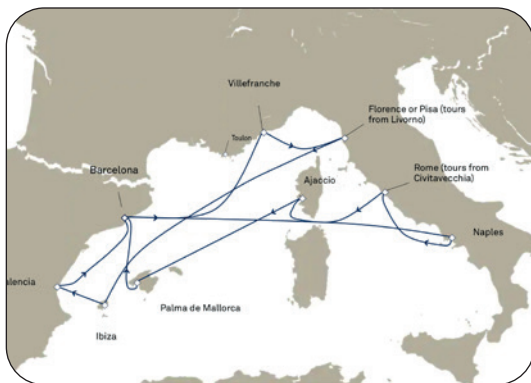

Parels van de Westelijke Middellandse Zee

18 september-2 oktober, 2-16 oktober en 16-30 oktober 2023 (15 dagen/14 nachten) : Barcelona - Barcelona

CUNARD

- ✓ Uniek en ongeëvenaard op zee, al meer dan 175 jaar
 - ✓ Combinatie van de allure van het verleden met eigentijdse luxe
- ✓ Grootse publieke ruimtes zoals het Britannia Restaurant
 - ✓ Elegante kajuiten & luxueuze suites
 - ✓ Wereldberoemde Grill Suites & Restaurants
- ✓ Voortreffelijke keuken en grootse sociale gelegenheden
 - ✓ White Star Service: Van de typerende begroeting met witte handschoenen bij inschepping tot de attente service die u krijgt van uw Stateroom Steward

ROUTE

UW SCHIP: QUEEN ELIZABETH

| | |
|--------|---|
| Dag 1 | Inschepping Barcelona, Spanje |
| Dag 2 | Dag op zee |
| Dag 3 | Napels, Italië |
| Dag 4 | Civitavecchia (Rome), Italië |
| Dag 5 | Ajaccio (Corsica), Frankrijk |
| Dag 6 | Dag op zee |
| Dag 7 | Palma de Mallorca, Spanje |
| Dag 8 | Barcelona, Spanje |
| Dag 9 | Dag op zee |
| Dag 10 | Villefranche, Frankrijk 11 okt.: Toulon, Frankrijk |
| Dag 11 | Livorno (Firenze of Pisa), Italië |
| Dag 12 | Dag op zee |
| Dag 13 | Ibiza, Spanje |
| Dag 14 | Valencia, Spanje |
| Dag 15 | Ontschepping Barcelona, Spanje |