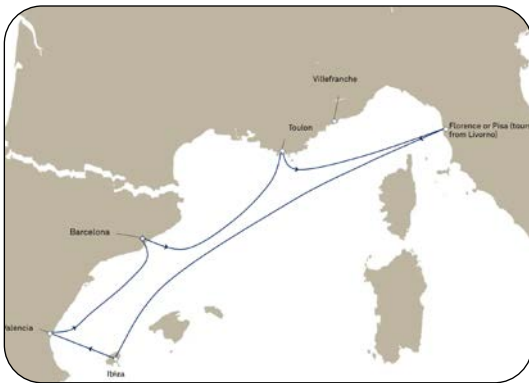

Splendeur de la Méditerranée

25 septembre-2 octobre, 9-16 octobre & 23-30 octobre 2023 (8 jours/7 nuits) : Barcelone - Barcelone

CUNARD

- ✓ Unique et inégalé en mer, depuis plus de 175 ans
 - ✓ Combinaison de la nostalgie du passé et du luxe contemporain
- ✓ Grands espaces publics comme le restaurant Britannia
 - ✓ Cabines élégantes & suites luxueuses
- ✓ Grill Suites & Restaurants de renommée mondiale
- ✓ Excellente cuisine et grands événements de divertissement
- ✓ Service White Star : de la salutation lors de l'embarquement en gant blanc, au service attentionné que vous recevez de votre personnel de chambre

ITINÉRAIRE

VOTRE NAVIRE : QUEEN ELIZABETH

Jour 1	Barcelone, Espagne
Jour 2	Journée en mer
Jour 3	27 sept. : Villefranche, France 11/25 oct. : Toulon, France
Jour 4	Livourne (Florence ou Pise), Italie
Jour 5	Journée en mer
Jour 6	Ibiza, Espagne
Jour 7	Valence, Espagne
Jour 8	Débarquement Barcelone, Espagne