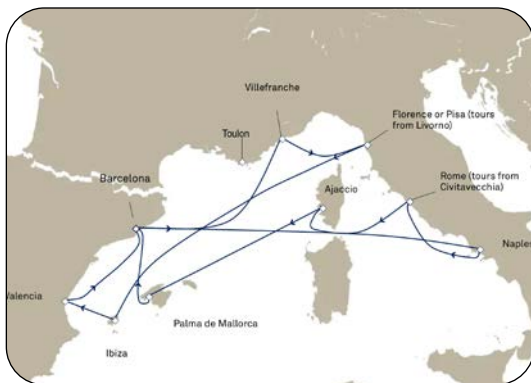

Trésors de la Méditerranée

25 septembre-9 octobre & 9-23 octobre 2023 (15 jours/14 nuits) : Barcelone - Barcelone

CUNARD

- ✓ Unique et inégalé en mer, depuis plus de 175 ans
- ✓ Combinaison de la nostalgie du passé et du luxe contemporain
- ✓ Grands espaces publics comme le restaurant Britannia
- ✓ Cabines élégantes & suites luxueuses
- ✓ Grill Suites & Restaurants de renommée mondiale
- ✓ Excellente cuisine et grands événements de divertissement
- ✓ Service White Star : de la salutation lors de l'embarquement en gant blanc, au service attentionné que vous recevez de votre personnel de chambre

ITINÉRAIRE

VOTRE NAVIRE : QUEEN ELIZABETH

Jour 1	Embarquement Barcelone, Espagne
Jour 2	Journée en mer
Jour 3	27 sept. : Villefranche, France 11 oct. : Toulon, France
Jour 4	Livourne (Florence ou Pise), Italie
Jour 5	Journée en mer
Jour 6	Ibiza, Espagne
Jour 7	Valence, Espagne
Jour 8	Barcelone, Espagne
Jour 9	Journée en mer
Jour 10	Naples, Italie
Jour 11	Civitavecchia (Rome), Italie
Jour 12	Ajaccio (Corse), France
Jour 13	Journée en mer
Jour 14	Palma de Majorque, Espagne
Jour 15	Débarquement Barcelone, Espagne