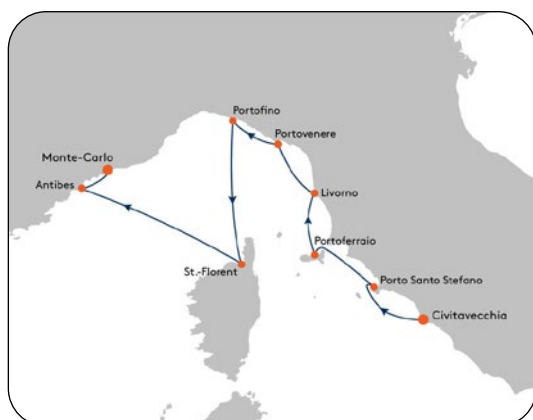

## Des hotspots de rêve en Méditerranée

3-11 juillet 2023 (9 jours/8 nuits): de Civitavecchia (Rome) à Monte-Carlo

### HAPAG-LLOYD

- ✓ EUROPA et EUROPA 2: les meilleurs navires de croisière du monde
- ✓ Voyages d'expédition avec trois nouveaux navires d'expédition
- ✓ Des croisières mondiales sur des itinéraires extraordinaires
- ✓ Langues parlées à bord : allemand et anglais

### ITINÉRAIRE

VOTRE NAVIRE : EUROPA 2

3 juill.	Civitavecchia (Rome), Italie
4 juill.	Porto Santo Stefano, Italie
5 juill.	Portoferraio (Île d'Elbe), Italie
6 juill.	Livourne (Florence), Italie
7 juill.	Portovenere, Italie Portofino, Italie
8 juill.	Portofino, Italie
9 juill.	Saint-Florent (Corse), France
10 juill.	Antibes, France Monte-Carlo, Monaco
11 juill.	Monte-Carlo, Monaco