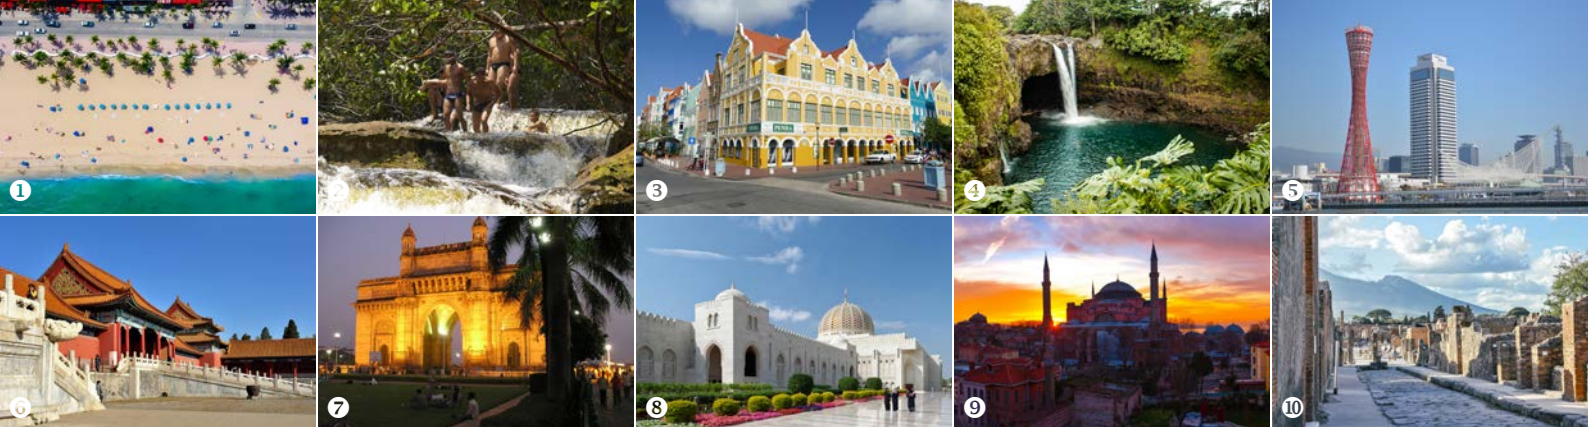

VAARROUTE

UW SCHIP: ZUIDERDAM

3 jan	Inscheping Fort Lauderdale 1, VS	7-8 mrt	Tianjin (Beijing 6), China
7 jan	Scarborough, Trinidad en Tobago	9 mrt	Dalian, China
9 jan	Duivelseiland, Frans-Guyana	12-13 mrt	Shanghai, China
10 jan	Cruisen op de Amazone, Brazilië	16-17 mrt	Hongkong, China
11 jan	Macapá, Brazilië > Oversteek van de evenaar > Cruisen op de Amazone	19 mrt	Da Nang (Hue), Vietnam
12 jan	Alter do Chão, Brazilië	21 mrt	Phu My, Vietnam
13 jan	Boca da Valeria, Brazilië	23-24 mrt	Singapore
14 jan	Manaus 2, Brazilië	28 mrt	Colombo, Sri Lanka
15 jan	Parintins, Brazilië	31 mrt-1 apr	Mumbai 7, India
16 jan	Santarém, Brazilië	4 apr	Fujairah, Verenigde Arabische Emiraten
17 jan	Oversteek van de evenaar > Cruisen op de Amazone	5 apr	Dubai, Verenigde Arabische Emiraten
20 jan	Saint George's, Grenada	6 apr	Abu Dhabi, Verenigde Arabische Emiraten
22 jan	Willemstad 3, Curaçao	8 apr	Muscat 8, Oman
24 jan	Toegang Panamakanaal bij Cristobal > Cruisen op het Panamakanaal > Uitgang Panamakanaal bij Balboa	10 apr	Salalah, Oman
26 jan	Quepos, Costa Rica	15-16 apr	Aqaba (Petra), Jordanië
30 jan	Puerto Vallarta, Mexico	18 apr	Toegang Suezkanaal bij Suez > Transit Suezkanaal > Uitgang Suezkanaal bij Port Said
6 feb	Kona (Hawaiï), VS	19 apr	Asjdod (Jerusalem), Israël
7 feb	Hilo 4 (Hawaiï), VS	20 apr	Haifa (Tel Aviv), Israël
8 feb	Honolulu (Hawaiï), VS	22 apr	Kuşadası (Efeze), Turkije
13 feb	Oversteek Internationale datumgrens	23 apr	Varen op de Dardanellen
18 feb	Guam, Territorium VS	23-24 apr	Istanboel 9, Turkije
19 feb	Saipan, Noordelijke Marianen	25 apr	Mykonos, Griekenland
23 feb	Ishigaki, Japan	26 apr	Piraeus (Athene), Griekenland
24-25 feb	Naha, Japan	28 apr	Napels (Pompeï 10), Italië
28-29 feb	Tokyo, Japan	1 mei	Malaga, Spanje
1 mrt	Omaezaki, Japan	4 mei	Ponta Delgada (São Miguel, Azoren), Portugal
2-3 mrt	Kobe 5, Japan	11 mei	Ontscheping Fort Lauderdale, Florida, VS
4 mrt	Scenic Cruising Straat van Kanmon		
5 mrt	Fukuoka (Hakata), Japan		

CRUISE SELECTION

CRUISE SELECTION

info@cruiseselection.be
tél. +32 (0) 3 313 60 79
www.cruiseselection.be

Prijzen zijn in Euro, per persoon, gebaseerd op dubbele bezetting. De cruise op basis van all-inclusive aan boord, vluchten in economy class, transfers, haven-gelden, btw en taksen zijn inbegrepen. Het reisschema en de prijzen worden verstrekt onder voorbehoud en kunnen op elk moment, zonder voorafgaande kennisgeving, door de rederij gewijzigd of ingetrokken worden zolang een reservatie niet definitief is. De algemene voorwaarden van de rederij zijn van toepassing.

Cruise Selection is lid van VVR (Vereniging Vlaamse Reisbureaus) - Erk. nr. 6231.

TRAVEL IN STYLE

info@travelinstyle.be
tél. +32 (0) 3 313 60 79
www.travelinstyle.be