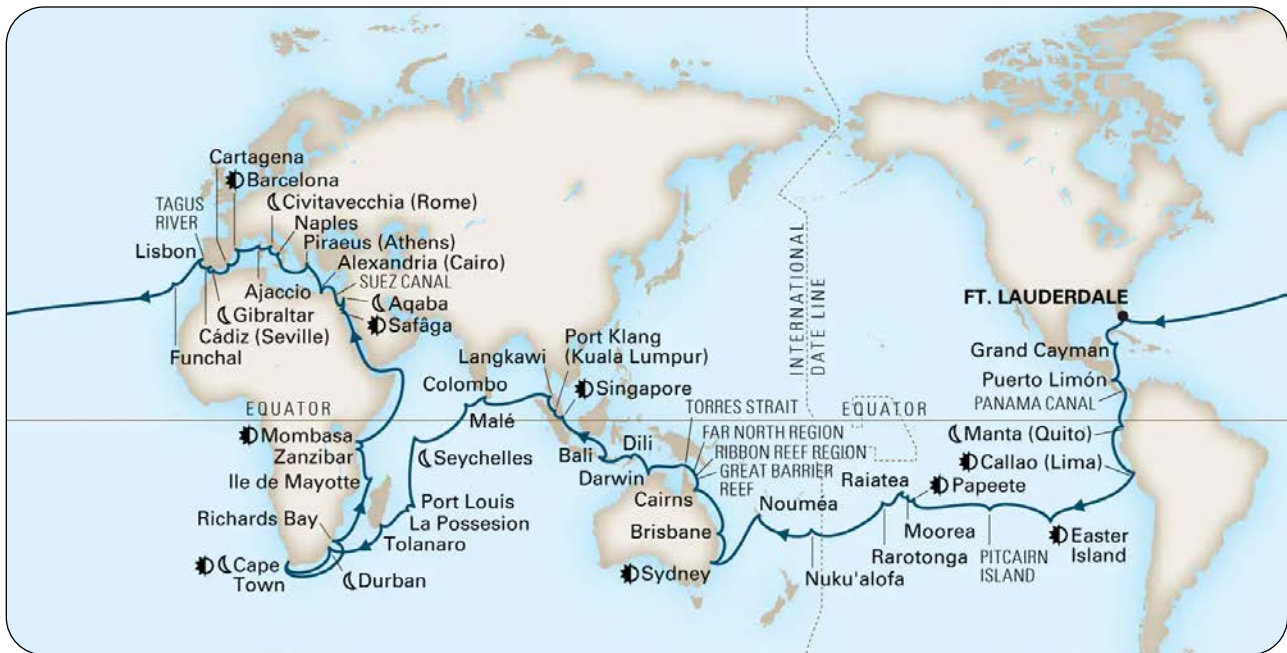

Holland America Line®
SAVOR THE JOURNEY

Grand World Voyage 2025

4 januari - 9 mei 2025 (125 dagen/124 nachten): Fort Lauderdale - Fort Lauderdale

HOLLAND AMERICA LINE

- ✓ Zorgvuldig geplande routes
- ✓ Ruime, middelgrote schepen
- ✓ Boeiende culinaire reizen
- ✓ Exclusieve activiteiten aan boord

Streep wonder na wonder van je bucketlist, inclusief Machu Picchu, Paaseiland en het Great Barrier Reef op een wereldcruise met 32 landen en 124 overnachtingen. Nu is het tijd om je op te geven voor deze geweldige cruise.

VAARROUTE

UW SCHIP: ZUIDERDAM

| | |
|-----------|--|
| 4 jan | Inscheping Fort Lauderdale, VS |
| 6 jan | George Town, Kaaimaneilanden |
| 8 jan | Puerto Limón ¹ (San Jose), Costa Rica |
| 9 jan | Panamakanaal |
| 10 jan | Oversteek van de evenaar |
| 11 jan | Manta, Ecuador |
| 14-16 jan | Callao (Lima), Peru |
| 21-22 jan | Paaseiland ² , Chili |
| 25 jan | Scenic Cruising Pitcairneilanden |
| 28-29 jan | Papeete ³ , Frans-Polynesië |
| 29 jan | Bahia D Opunoha (Moorea), Frans-Polynesië |
| 30 jan | Raiatea (Genootschapseilanden), Frans-Polynesië |
| 1 feb | Rarotonga, Cookeilanden |
| 3 feb | Oversteek Internationale datumgrens |
| 5 feb | Nuku'alofa, Tonga |
| 8 feb | Nouméa, Nieuw-Caledonië |
| 11-12 feb | Sydney, Australië |
| 14 feb | Brisbane, Australië |
| 16 feb | Airlie Beach ⁴ , Australië |
| 18 feb | Cairns, Australië |
| 19 feb | Ervaar het Groot Barrièreerif De streek van Ribbon Reef |
| 20 feb | Ervaar het Groot Barrièreerif De regio van het verre Noorden Scenic Cruising Straat Torres |
| 22 feb | Darwin, Australië |
| 25 feb | Komodo, Indonesië |
| 26 feb | Benoa (Denpasar, Bali) ⁵ , Indonesië |
| 1-2 mrt | Singapore |
| 3 mrt | Port Klang (Kuala Lumpur), Maleisië |