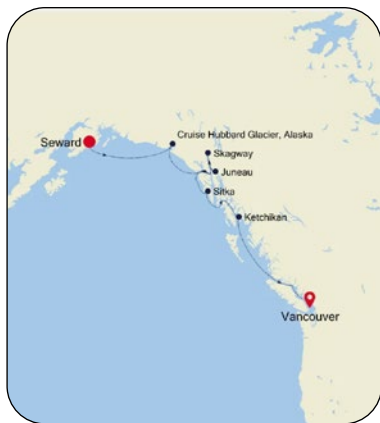

Op ontdekking van Alaska

10-18 mei 2023 (9 dagen/8 nachten): van Seward naar Vancouver

SILVERSEA

- ✓ Intieme ultradeluxe schepen voor maximum 608 gasten
- ✓ Ruime suites (85% met balkon) met butlerservice
- ✓ Vrije tafelkeuze en specialiteitenrestaurants
- ✓ Champagne, wijnen en likeuren geserveerd op het ganse schip
- ✓ Minibar in uw suite met al uw voorkeursdranken
- ✓ Gratis WiFi voor iedere gast
- ✓ Fooien altijd inbegrepen

VAARROUTE

UW SCHIP: SILVER MUSE

10 mei	Privé transfer naar de luchthaven Vlucht Brussel - Anchorage Transfer luchthaven - hotel Seward (Alaska), VS
11 mei	Transfer hotel - haven Seward (Alaska), VS
12 mei	Cruise Hubbard Glacier (Alaska), VS
13 mei	Juneau (Alaska), VS
14 mei	Skagway (Alaska), VS
15 mei	Sitka (Alaska), VS
16 mei	Ketchikan (Alaska), VS
17 mei	Cruise Inside Passage
18 mei	Vancouver, Canada Transfer schip - luchthaven Vlucht Vancouver - Brussel Privé transfer naar huis