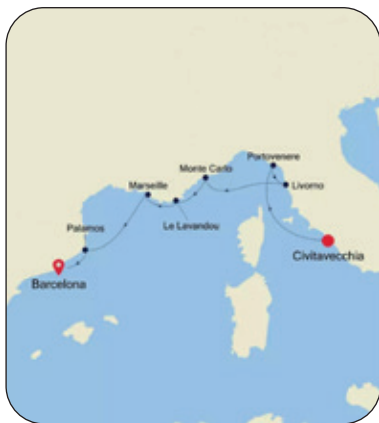

Middellandse Zee

4-11 augustus 2022 (8 dagen/7 nachten): van Rome naar Barcelona

SILVERSEA

- ✓ Intieme ultradeluxe schepen voor maximum 608 gasten
- ✓ Ruime suites (85% met balkon) met butlerservice
- ✓ Vrije tafelkeuze en specialiteitenrestaurants
- ✓ Champagne, wijnen en likeuren geserveerd op het ganse schip
- ✓ Minibar in uw suite met al uw voorkeursdranken
- ✓ Gratis WiFi voor iedere gast
- ✓ Fooien altijd inbegrepen

INCLUSIEF

- Privé transfers (tussen woonst en luchthaven).
- Retourvluchten in business class.
- Transfers tussen luchthaven en schip.
- 1 excursie per haven, per dag.

VAARROUTE

UW SCHIP: SILVER DAWN

4 aug	Privé transfer naar de luchthaven Vlucht Brussel-Rome Transfer luchthaven - schip Civitavecchia (Rome), Italië
5 aug	Porto Venere (Cinque Terre), Italië
6 aug	Livorno (Toscane), Italië
7 aug	Monte Carlo, Monaco
8 aug	Le Lavandou, Frankrijk
9 aug	Marseille, Frankrijk
10 aug	Palamos, Spanje
11 aug	Barcelona, Spanje Transfer schip - luchthaven Vlucht Barcelona-Brussel Privé transfer naar huis