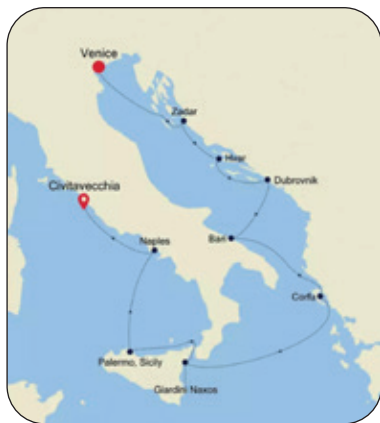

Middellandse Zee

29 augustus - 7 september 2022 (10 dagen/9 nachten): van Venetië naar Rome

SILVERSEA

- ✓ Intieme ultradeluxe schepen voor maximum 608 gasten
- ✓ Ruime suites (85% met balkon) met butlerservice
- ✓ Vrije tafelkeuze en specialiteitenrestaurants
- ✓ Champagne, wijnen en likeuren geserveerd op het ganse schip
- ✓ Minibar in uw suite met al uw voorkeursdranken
- ✓ Gratis WiFi voor iedere gast
- ✓ Fooien altijd inbegrepen

INCLUSIEF

- Privé transfers (tussen woonst en luchthaven).
- Retourvluchten in business class.
- Transfers tussen luchthaven en schip.
- 1 excursie per haven, per dag.

VAARROUTE

UW SCHIP: SILVER DAWN

29 aug	Privé transfer naar de luchthaven Vlucht Brussel - Venetië Transfer luchthaven - schip Venetië, Italië
30 aug	Zadar, Kroatië
31 aug	Hvar, Kroatië
1 sept	Dubrovnik, Kroatië
2 sept	Bari, Italië
3 sept	Corfu, Griekenland
4 sept	Giardini Naxos (Sicilië), Italië
5 sept	Palermo (Sicilië), Italië
6 sept	Napels, Italië
7 sept	Civitavecchia (Rome), Italië Transfer schip - luchthaven Vlucht Rome - Brussel Privé transfer naar huis